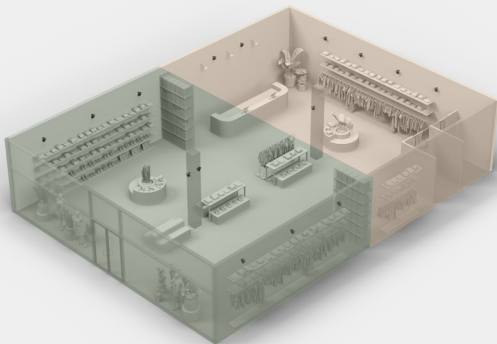

Era 100 Pro ist für PoE+ optimiert, kann aber auch mit PoE genutzt werden. Ihr Installateur berät Sie gerne bei der Auswahl der passenden Geräte.

Die Sonos-App: Musik erleben und steuern

Die Sonos-App vereint Musik-Streaming, Steuerung und Systemverwaltung in einer einzigen Plattform. Mit Sonos haben Sie Zugriff auf über 100 Streaming-Dienste, darunter beliebte Anbieter wie Soundtrack Your Brand, Mood Media, Spotify, Amazon Music, Pandora, Apple Music, TIDAL und Sonos Radio. Diese Dienste stehen sowohl in kostenlosen als auch in Premium-Versionen zur Verfügung.*

* In Unternehmen ist die Nutzung von kommerziell lizenzierte Musik gesetzlich vorgeschrieben.

Halterung für Era 100 Pro (separat erhältlich)

Die Era 100 Pro Halterung ermöglicht eine flexible und sichere Positionierung sowie eine elegante, aufgeräumte Ästhetik. Sie lässt sich auf nahezu jeder Oberfläche montieren und bietet eine integrierte Diebstahlsicherung, 30° Schwenk- und Neigungswinkel sowie 360° Drehung. Die Montageplatte erlaubt verdeckte oder freiliegende Verkabelung und bietet dadurch vielfältige Installationsmöglichkeiten.

*Farben zur Kennzeichnung
der Zonen*

Zones: Vereinfachte Systemverwaltung

Genießen Sie eine einfachere Systemsteuerung mit dedizierten Zonen, in denen mehrere Speaker synchron zusammenarbeiten. Spielen Sie in jeder Zone unterschiedliche Musik ab und gruppieren Sie die Zonen bei Bedarf, um den Klang in größeren Räumen oder bei besonderen Anlässen perfekt anzupassen.