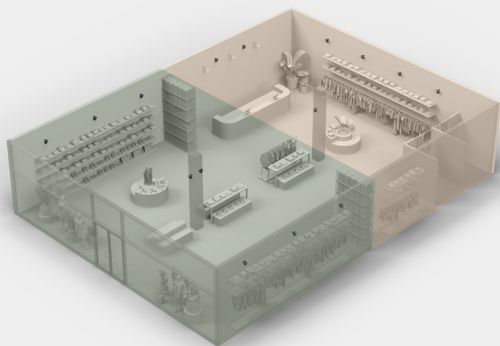

*La musique sous licence commerciale est légalement requise pour les environnements professionnels.

Support de fixation Era 100 Pro (vendu séparément)

Le support de fixation Era 100 Pro offre un positionnement flexible et sécurisé des enceintes, ainsi qu'une esthétique élégante et épurée. Montable sur pratiquement toutes les surfaces, il comprend un dispositif antivol intégré, des angles d'orientation et d'inclinaison de 30° et une rotation de 360°. La plaque de montage s'adapte au câblage caché ou exposé, pour encore plus d'options d'installation.

Les couleurs indiquent différentes zones.

Zones : Gestion rationalisée du système

Profitez d'un contrôle plus facile du système grâce à des zones dédiées, où plusieurs enceintes fonctionnent ensemble de manière synchronisée. Diffusez une musique différente dans chaque zone et regroupez temporairement des zones pour gérer le son dans des espaces plus grands ou pour des événements spécifiques.