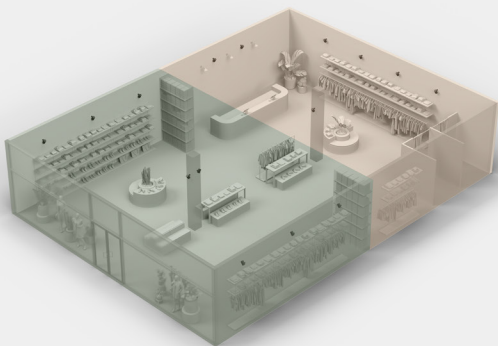

## Era 100 Pro Surface Mount (apart verkocht)

De Era 100 Pro Surface Mount biedt een flexibele en veilige manier voor het bevestigen van je luidspreker op een elegante, nette en smaakvolle wijze. Je kunt het op vrijwel elk oppervlak bevestigen; het heeft een ingebouwde anti-diefstal voorziening; het kan 30° horizontaal en verticaal bewegen en 360° ronddraaien. De montageplaat biedt meerdere opties met verborgen of zichtbare kabels.