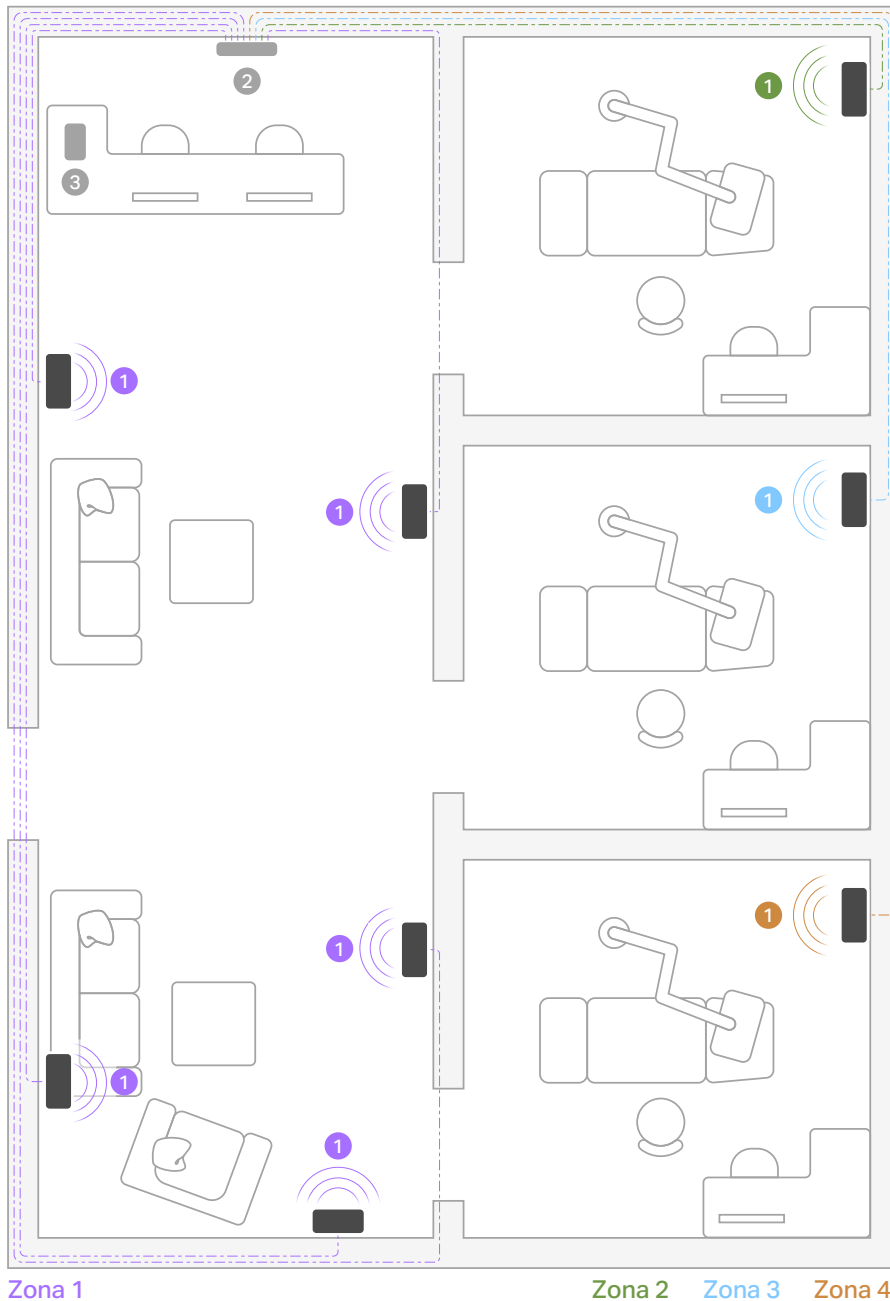

Soporte de Superficie para Sonos Era 100 Pro (se vende por separado)

El Soporte de Superficie para la Era 100 Pro ofrece un posicionamiento flexible y seguro de la bocina, así como una estética elegante y limpia. Puede montarse en prácticamente cualquier superficie e incluye un sistema antirrobo integrado, 30° de giro e inclinación y 360° de rotación. La placa de montaje permite colocar cableado oculto o expuesto para aún más opciones de instalación.

Sistema mostrado:

Era 100 Pro — Switch PoE — Controlador de dispositivos móviles

Spa 280 m², 2 zonas: recepción / sala de espera, seis salas de tratamiento individuales y baños/vestidores.

- ① Era 100 Pro
- ② Switch PoE
- ③ Controlador de dispositivos móviles
- Cable Ethernet

Sistema mostrado:

Era 100 Pro — Switch PoE — Controlador de dispositivos móviles

Consultorio dental 280 m², 2 zonas: recepción / sala de espera y 3 salas de tratamiento.

- 1 Era 100 Pro
- 2 Switch PoE
- 3 Controlador de dispositivos móviles
- Cable Ethernet