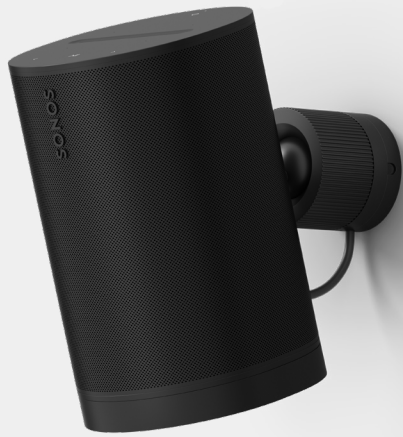

Sonos Era 100 Pro

La Era 100 Pro luce, suena y funciona como las bocinas Sonos que ya conoces y amas, pero con características clave para un sistema instalado permanentemente. Diseñada con la máxima precisión, la Era 100 Pro ofrece un sonido excepcionalmente rico y detallado en un diseño elegante y versátil.

Soporte de Superficie para Sonos Era 100 Pro (se vende por separado)

El Soporte de Superficie para la Era 100 Pro ofrece un posicionamiento flexible y seguro de la bocina, así como una estética elegante y limpia. Puede montarse en prácticamente cualquier superficie e incluye un sistema antirrobo integrado, 30° de giro e inclinación y 360° de rotación. La placa de montaje permite colocar cableado oculto o expuesto para aún más opciones de instalación.