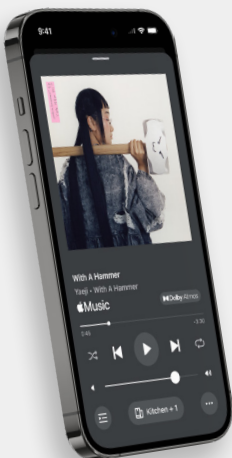

Sonos Era 100 Pro

La Era 100 Pro luce, suena y funciona como las bocinas Sonos que ya conoces y amas, pero con características clave para un sistema instalado permanentemente. Diseñada con la máxima precisión, la Era 100 Pro ofrece un sonido excepcionalmente rico y detallado en un diseño elegante y versátil.

Soporte de Superficie para Sonos Era 100 Pro (se vende por separado)

El Soporte de Superficie para la Era 100 Pro ofrece un posicionamiento flexible y seguro de la bocina, así como una estética elegante y limpia. Puede montarse en prácticamente cualquier superficie e incluye un sistema antirrobo integrado, 30° de giro e inclinación y 360° de rotación. La placa de montaje permite colocar cableado oculto o expuesto para aún más opciones de instalación.