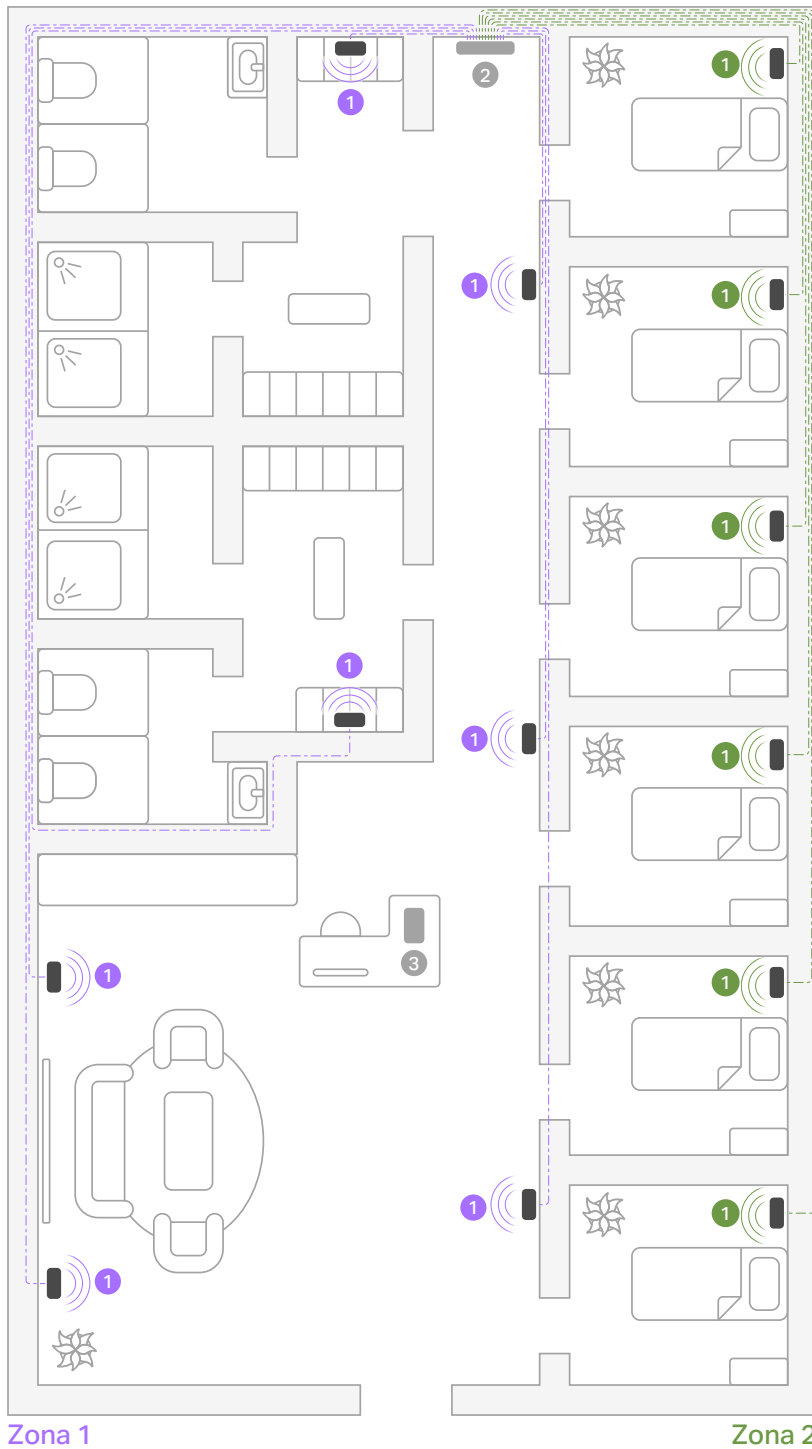

Zonas: Gestión simplificada del sistema

Disfruta de un control del sistema aún más fácil con zonas dedicadas, en las que varias bocinas operan en sincronía. Reproduce música distinta en cada zona y agrupa temporalmente las zonas para gestionar el sonido en espacios más grandes o en eventos específicos.

Sistema mostrado:

Era 100 Pro — Switch PoE — Controlador de dispositivos móviles

Spa 280 m², 2 zonas: recepción / sala de espera, seis salas de tratamiento individuales y baños/vestidores.

- ① Era 100 Pro
- ② Switch PoE
- ③ Controlador de dispositivos móviles
- Cable Ethernet