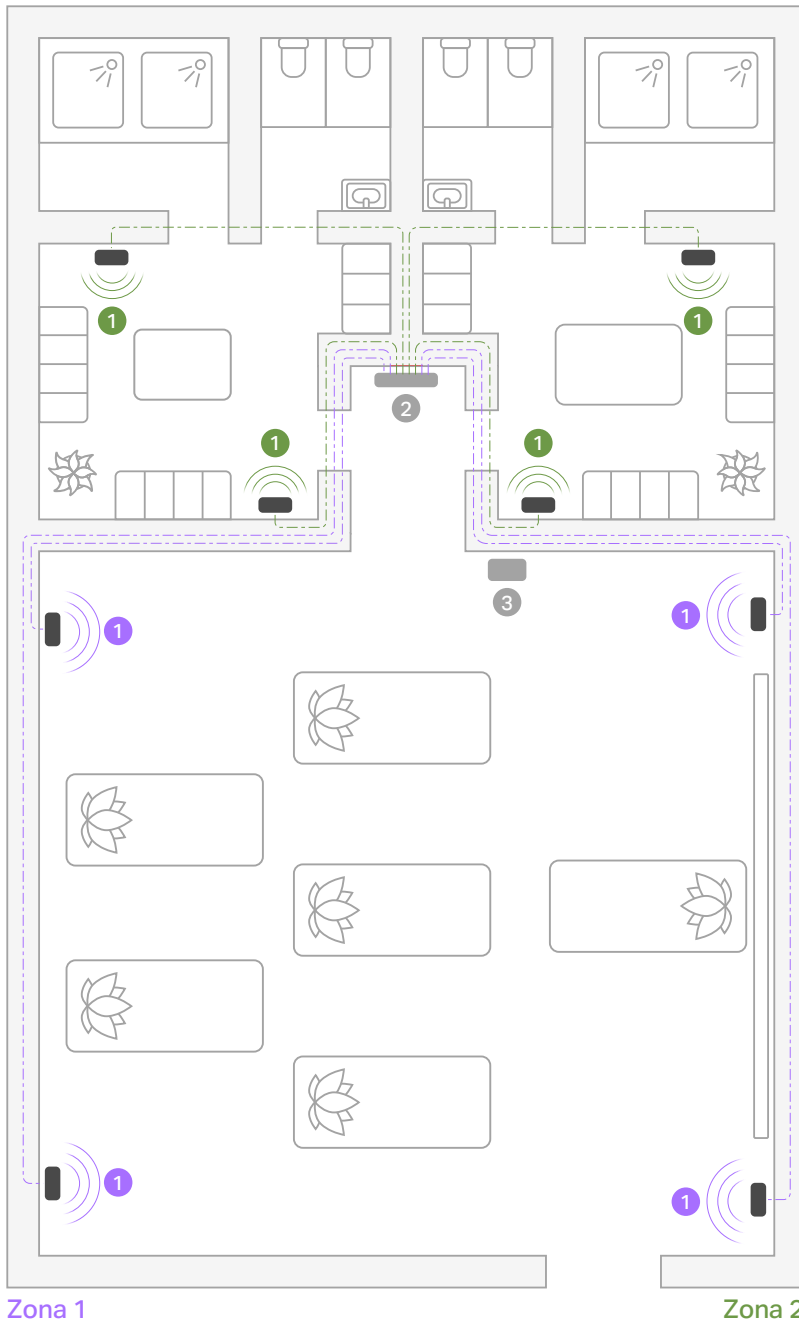

Sistema mostrado:

Era 100 Pro — Switch PoE — Controlador de dispositivos móviles

Spa 280 m², 2 zonas: recepción / sala de espera, seis salas de tratamiento individuales y baños/vestidores.

- ① Era 100 Pro
- ② Switch PoE
- ③ Controlador de dispositivos móviles
- Cable Ethernet

Sistema mostrado:

Era 100 Pro — Switch PoE — Controlador de dispositivos móviles

Consultorio dental 280 m², 2 zonas: recepción / sala de espera y 3 salas de tratamiento.

- 1 Era 100 Pro
- 2 Switch PoE
- 3 Controlador de dispositivos móviles
- Cable Ethernet

Zonas zen

La música levanta el ánimo, tanto si tu meta es relajar como revitalizar. Reproduce canciones alegres en el estudio para inspirar el movimiento y extiende el ambiente hasta los vestidores con serenos paisajes sonoros.

Sistema mostrado:

Era 100 Pro — Switch PoE — Controlador de dispositivos móviles

Estudio de yoga 185 m², 2 zonas: sala de práctica principal, baños/vestidores

- ① Era 100 Pro
- ② Switch PoE
- ③ Controlador de dispositivos móviles
- Cable Ethernet