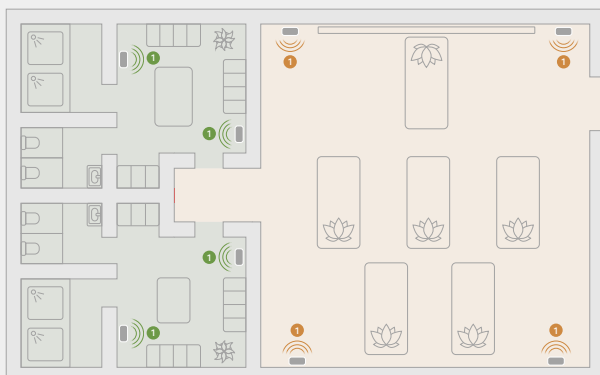

Los colores indican las distintas zonas. **1** Era 100 Pro

Zonas: Gestión simplificada del sistema

Disfruta de un control del sistema aún más fácil con zonas dedicadas, en las que varias bocinas operan en sincronía. Reproduce música distinta en cada zona y agrupa temporalmente las zonas para gestionar el sonido en espacios más grandes o en eventos específicos.

Con Sonos, cada espacio de tu centro de bienestar se convierte en una oportunidad para cultivar un ambiente relajante que mejore la experiencia de tus clientes y promueva el bienestar.